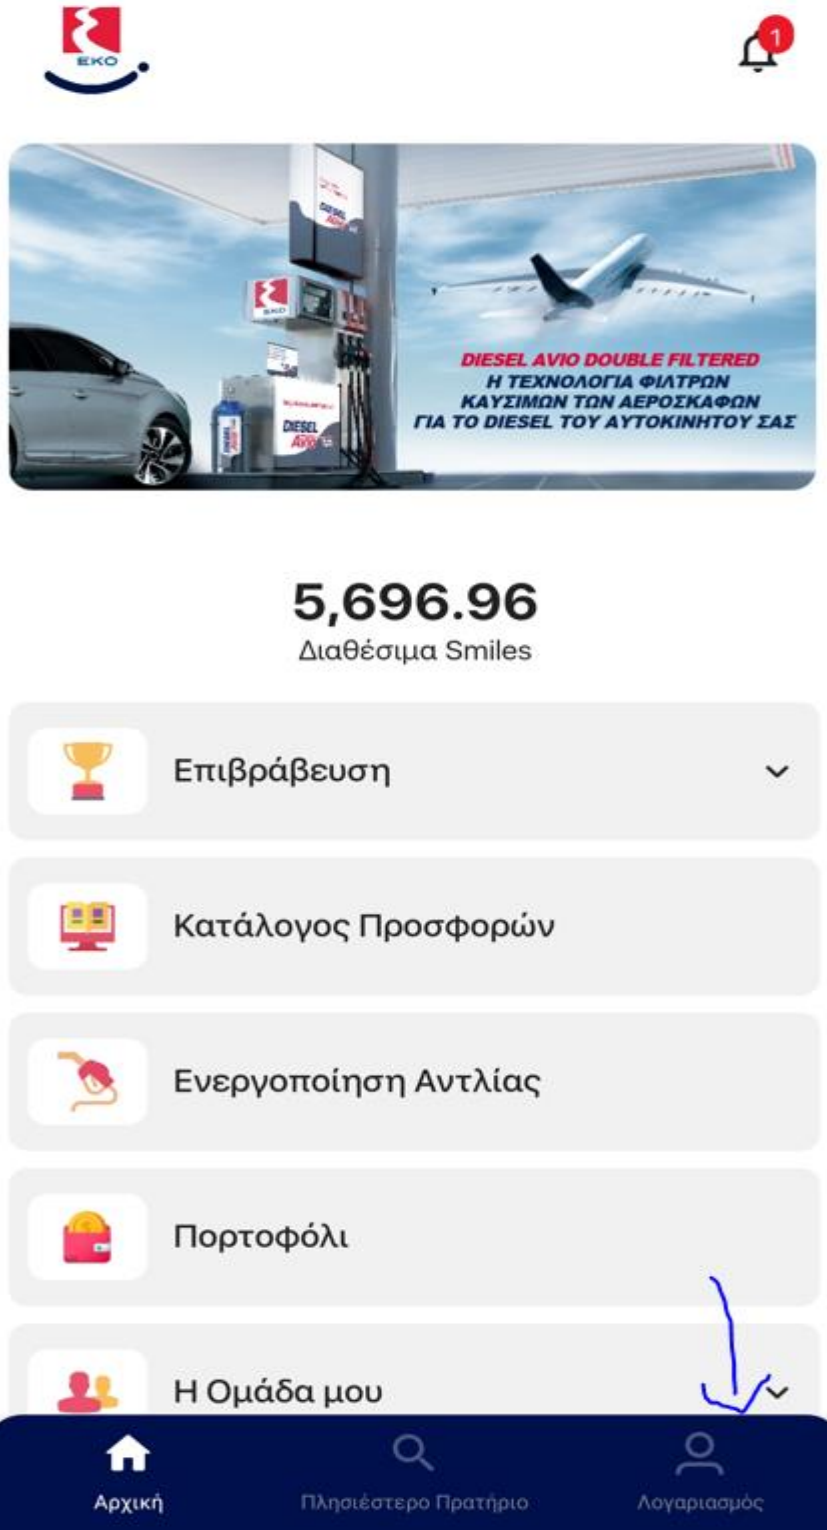

Οδηγίες για συμμετοχή στο πρόγραμμα επιβράβευσης ΟΕΛΜΕΚ και Ελληνικά Πετρέλαια Κύπρου (ΕΚΟ)

1. Από την αρχική σελίδα της εφαρμογής επιλέξτε «Λογαριασμός».

2. Στο πεδίο «Προφίλ» επιλέξτε «Εγγραφείτε στο Πρόγραμμα»